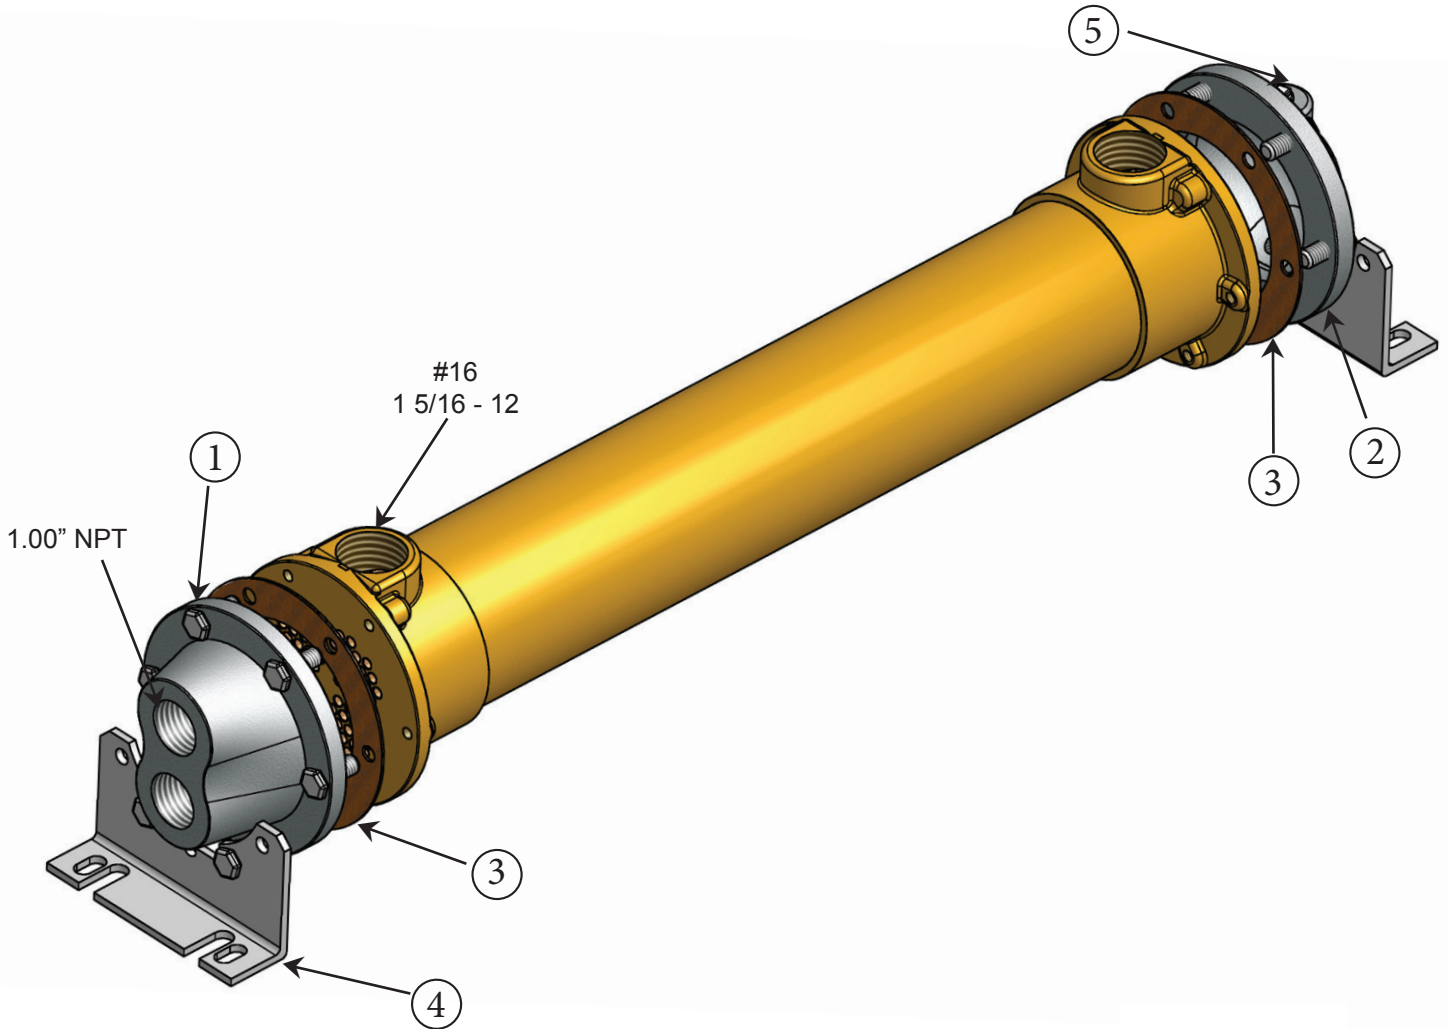

SAE-705-TP Parts List

<u>Item</u>	<u>Description</u>	<u>Material</u>	<u>Part Number</u>	<u>Stock</u>
1.	End Bonnet / In-Out	Cast Iron	202-0003	Yes
2.	End Bonnet / Return	Cast Iron	202-0004	Yes
1.	End Bonnet / In-Out	Cast Bronze	202-0025	Yes
2.	End Bonnet / Return	Cast Bronze	202-0026	Yes
1.	End Bonnet / In-Out	Stainless Steel	202-0035	Yes
2.	End Bonnet / Return	Stainless Steel	202-0036	Yes
3.	Gasket / Front-Back	Hypalon (CORK COMPOSITE)	302-1002	Yes
3.	Gasket / Front-Back	High Temp. (DURLON 8500)	302-1080	Yes
4.	Foot Bracket	Steel	202-0008	Yes
5.	Zinc Anode	Brass Fitting, Zinc Rod	301-0004	Yes